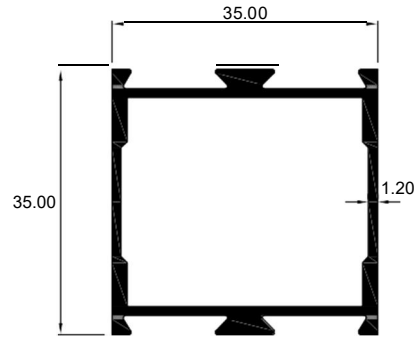

3501

3508

3502

3509

3506

3507

3503

3512

0193-VE
CHAPA POMO GEO

0195-VE

CHAPA POMO SEGUREX

0216-VE

CHAPA POMO STANLEY

4230-00

**ESCUADRA DE 57mm x 57mm
x 1.4mm NAT (S-35 / S-42)**

4212-00