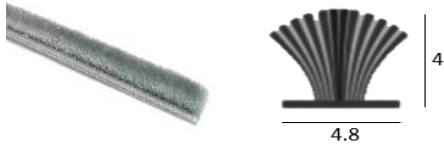

3501

3508

3502

3509

3506

3507

3503

3512

0003-VO
FELPA (4.8;4) GRIS (F-10)

0004-VO
FELPA (4.8;7.0) GRIS (F-15)

0153-VC
SILICONA BLANCA 300ml

0148-VC
SILICONA ALUMINIO 300ml

0145-VC
SILICONA NEGRA 300ml

0183-VD
BISAGRA SERIE 35 MATE

0211-VE
CHAPA PICO RECTO