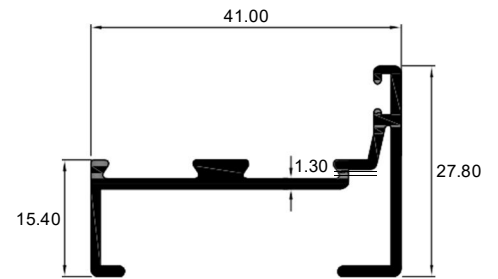

3501

3508

3502

3509

3506

3507

3503

3512

0003-VO
FELPA (4.8;4) GRIS (F-10)

0004-VO
FELPA (4.8;7.0) GRIS (F-15)

0153-VC
SILICONA BLANCA 300ml

0148-VC
SILICONA ALUMINIO 300ml

0145-VC
SILICONA NEGRA 300ml

0183-VD
BISAGRA SERIE 35 MATE

0211-VE
CHAPA PICO RECTO

0193-VE
CHAPA POMO GEO

0195-VE

CHAPA POMO SEGUREX

0216-VE

CHAPA POMO STANLEY

4230-00

**ESCUADRA DE 57mm x 57mm
x 1.4mm NAT (S-35 / S-42)**

4212-00

**CUÑA DE 40mm x 2.69mm
NAT (S-35 / S-42)**

3511-00

**ESPIGA DE
31.2mmx45mmx1.9mm (S-35)**

0296-VH

**AUTORROSCANTE DE 8 x 1/2
PAN MATE**

0295-VH

**AUTORROSCANTE DE 8 x 1/2
FLAT MATE**