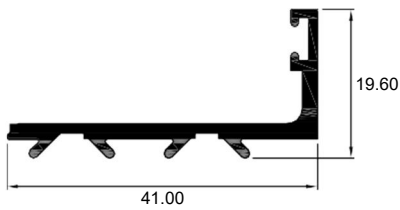

3501

3508

3502

3509

3506

3507

3503

3512

0193-VE
CHAPA POMO GEO

0195-VE

CHAPA POMO SEGUREX

0216-VE

CHAPA POMO STANLEY

4230-00

**ESCUADRA DE 57mm x 57mm
x 1.4mm NAT (S-35 / S-42)**

4212-00