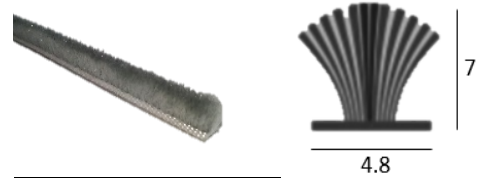

3501

3508

3502

3509

3506

3507

3503

3512

0003-VO
FELPA (4.8;4) GRIS (F-10)

0004-VO
FELPA (4.8;7.0) GRIS (F-15)

0153-VC
SILICONA BLANCA 300ml

0148-VC
SILICONA ALUMINIO 300ml

0145-VC
SILICONA NEGRA 300ml

0183-VD
BISAGRA SERIE 35 MATE

0211-VE
CHAPA PICO RECTO