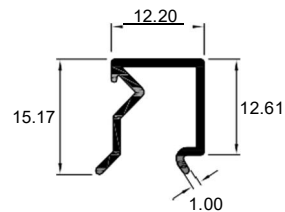

3501

3508

3502

3509

3506

3507

3503

3512

0003-VO
FELPA (4.8;4) GRIS (F-10)

0004-VO
FELPA (4.8;7.0) GRIS (F-15)

0153-VC
SILICONA BLANCA 300ml

0148-VC
SILICONA ALUMINIO 300ml

0145-VC
SILICONA NEGRA 300ml

0183-VD
BISAGRA SERIE 35 MATE

0211-VE
CHAPA PICO RECTO

0193-VE
CHAPA POMO GEO

0195-VE

CHAPA POMO SEGUREX

0216-VE

CHAPA POMO STANLEY

4230-00

**ESCUADRA DE 57mm x 57mm
x 1.4mm NAT (S-35 / S-42)**

4212-00

**CUÑA DE 40mm x 2.69mm
NAT (S-35 / S-42)**

3511-00

**ESPIGA DE
31.2mmx45mmx1.9mm (S-35)**

0296-VH

**AUTORROSCANTE DE 8 x 1/2
PAN MATE**

0295-VH

**AUTORROSCANTE DE 8 x 1/2
FLAT MATE**