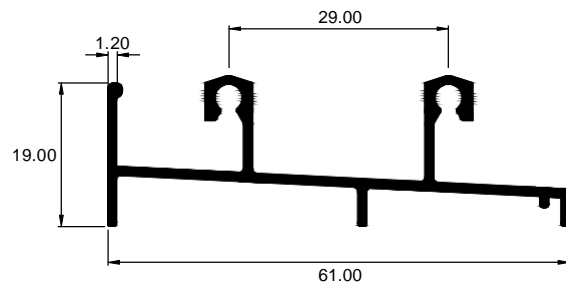

2001

2002

2009

2010

2004